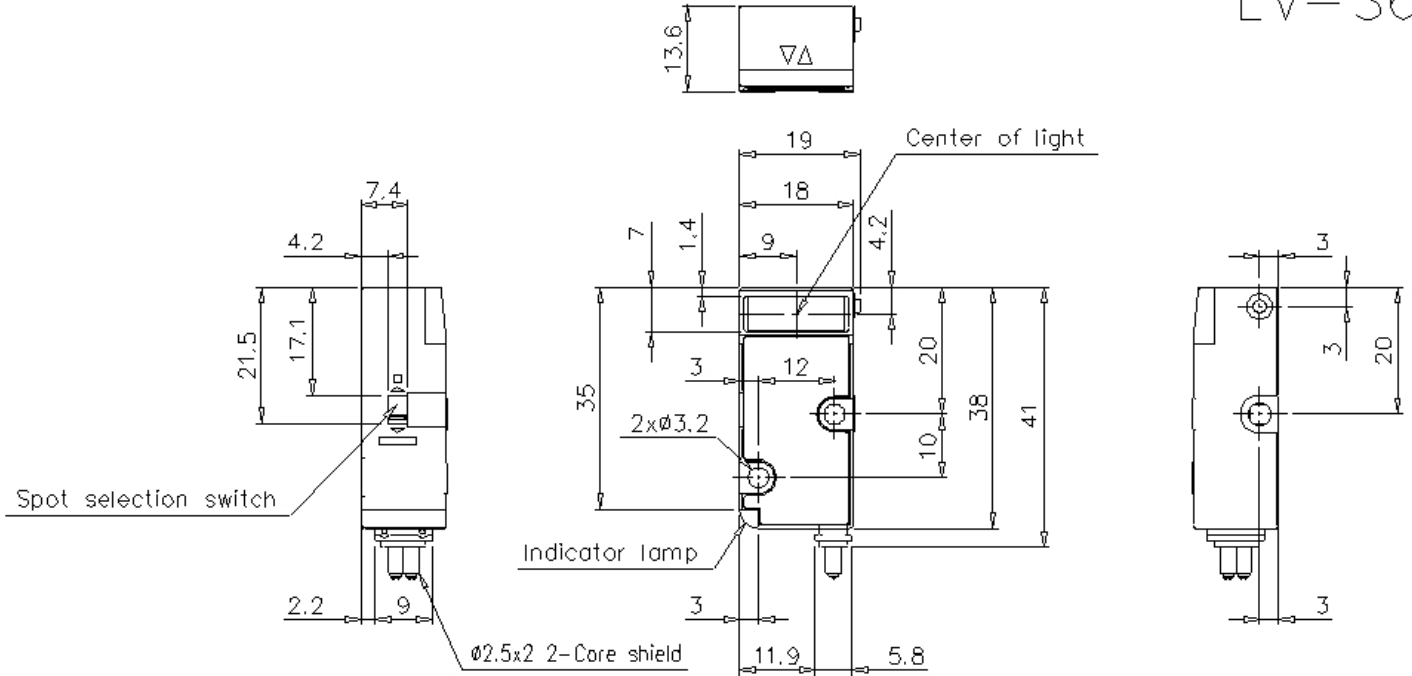

R-6L

Reflector

**ESPECIFICACIONES**

Modelo	R-6L
Tipo	Reflector
producto correspondiente	Serie LV-S

Dimensiones

\* Si el texto es difícil de leer, revise el CAD o el manual.

LV-S62

Reflector R-6L